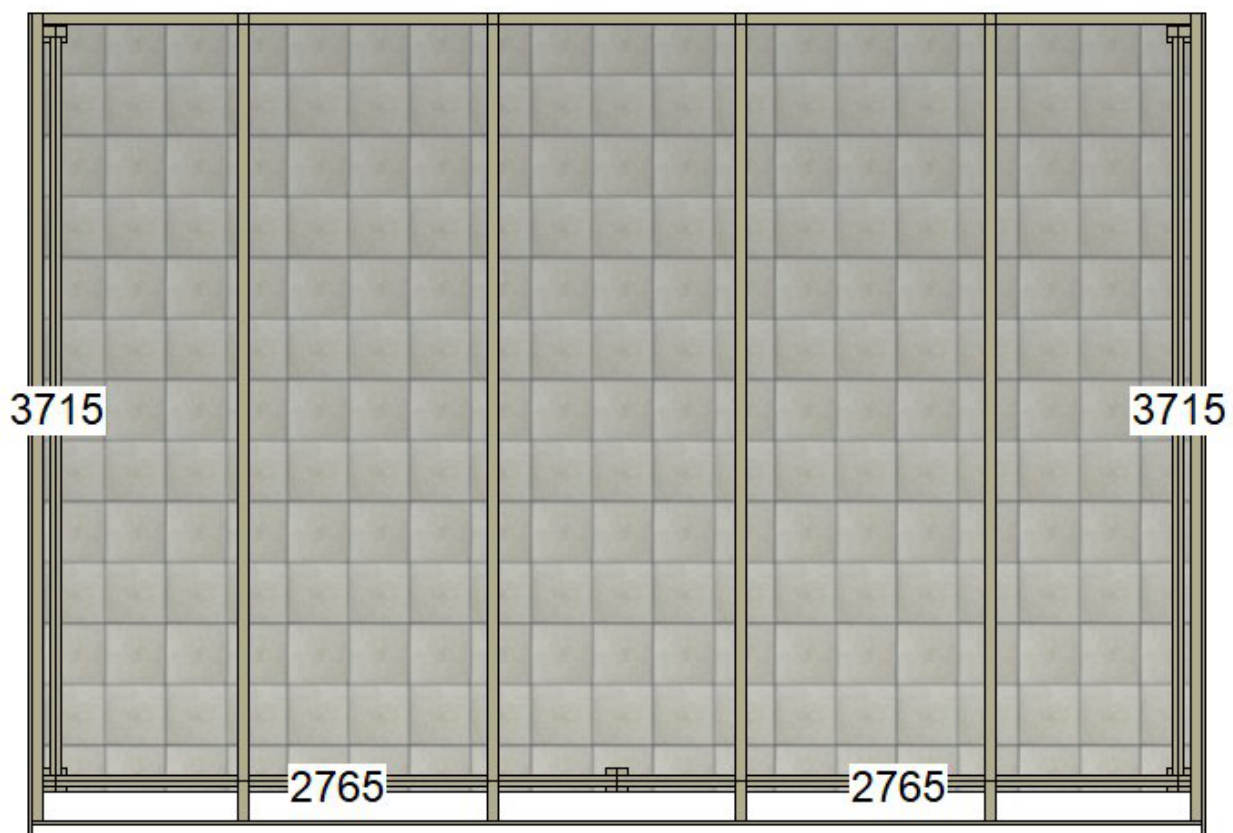

941974 Pulpet - 5645x3830

3600 3830

2650 2650 5645

2650 2650

5645